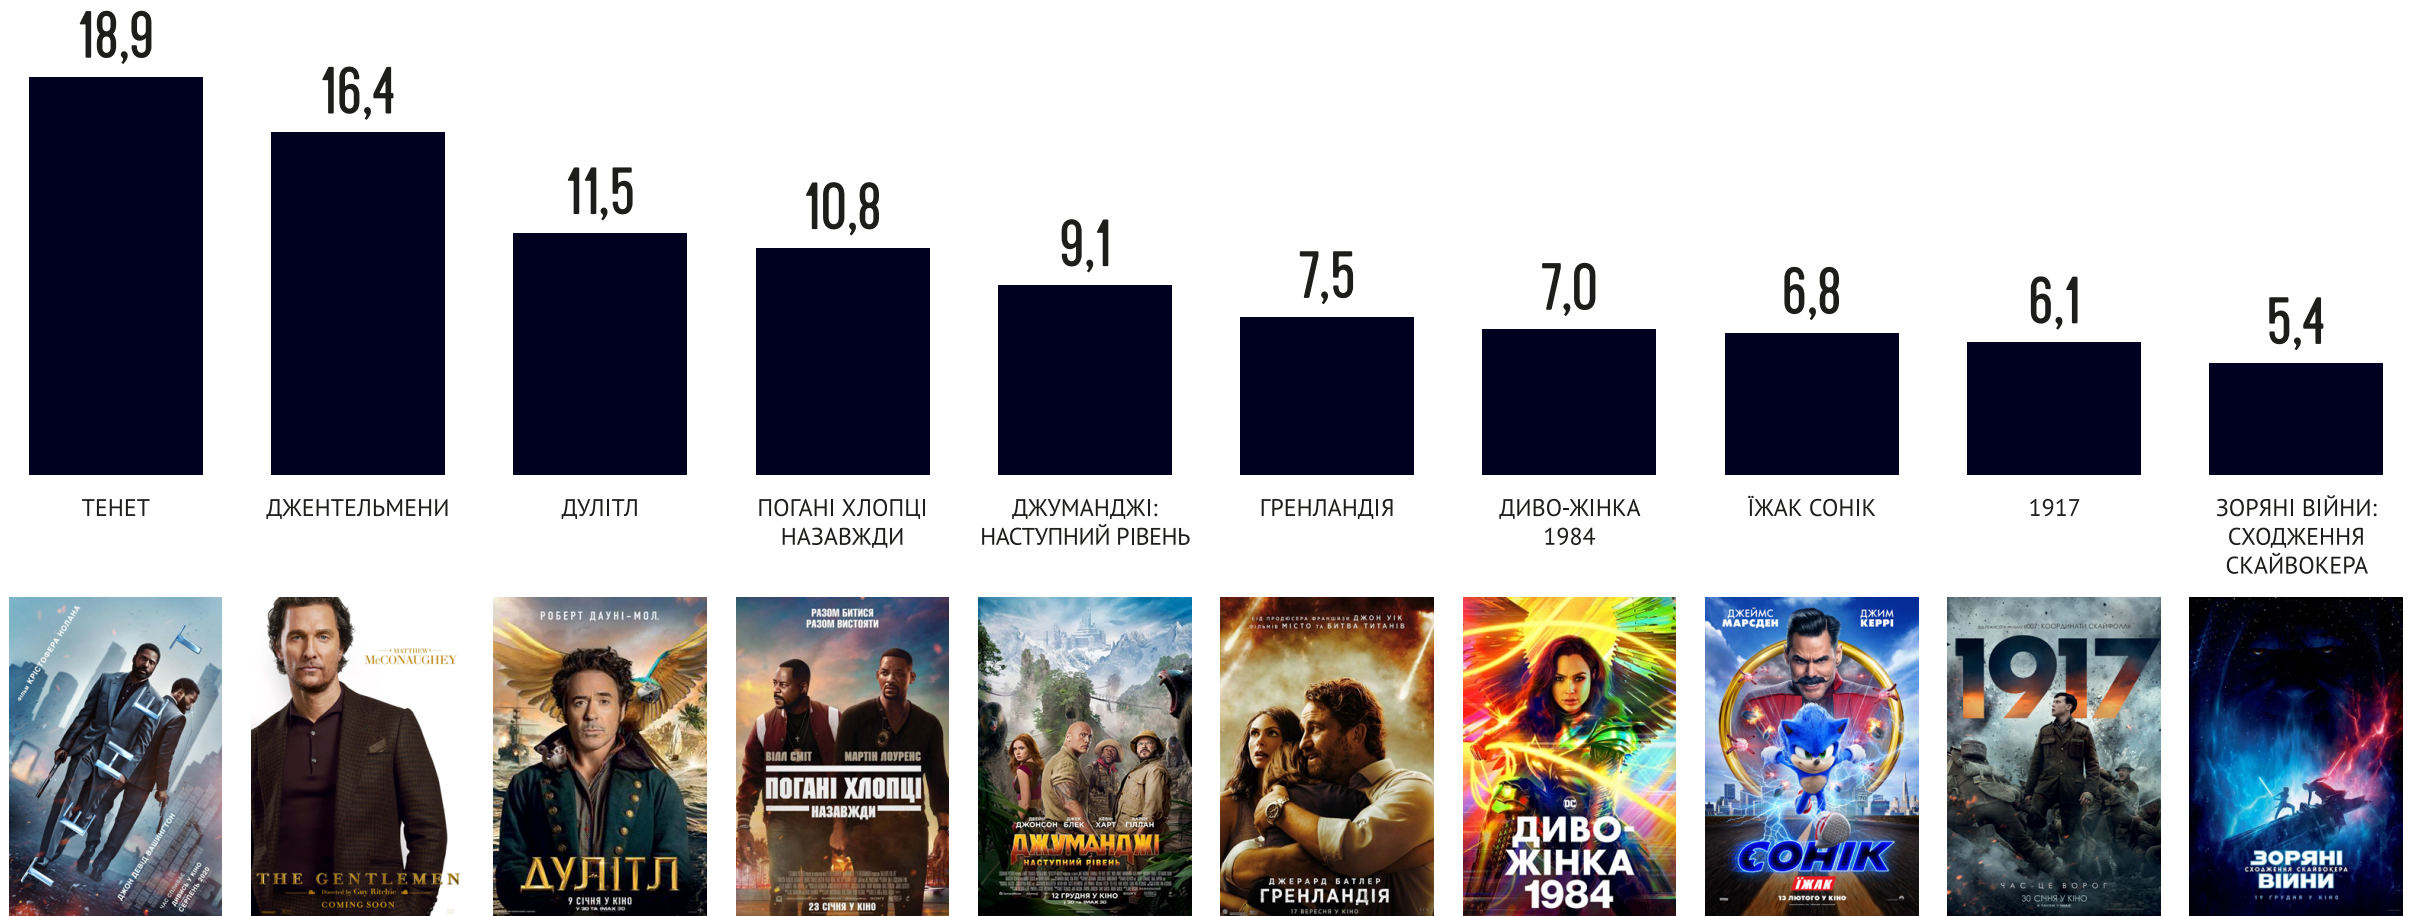

ТОП 10 ФІЛЬМІВ ПО ВИРУЧЦІ ЗА 2020, МЛН. ГРН.