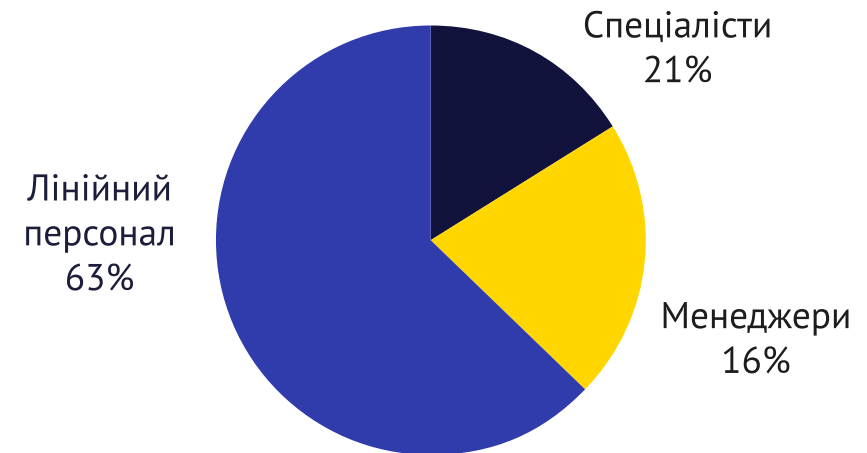

СТРУКТУРА ПЕРСОНАЛУ КОМПАНІЇ НА КІНЕЦЬ 2020