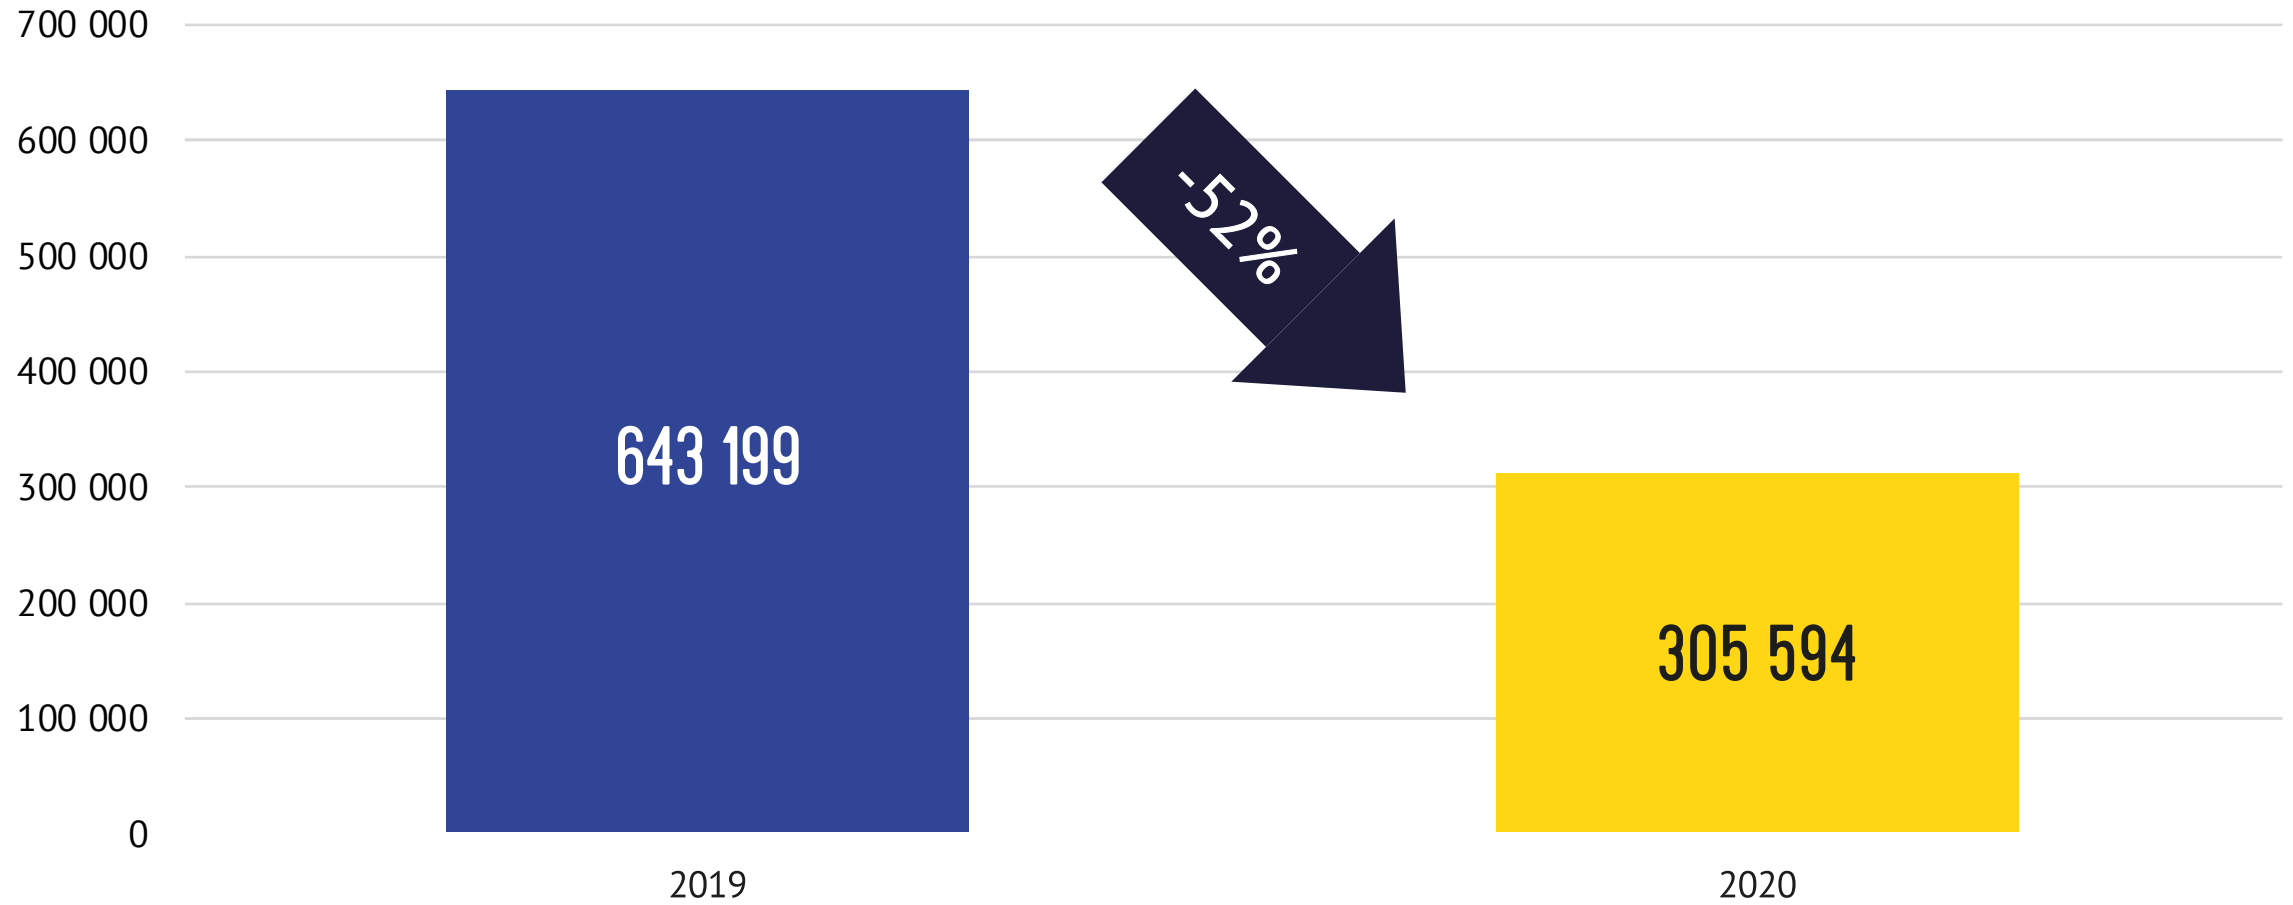

# ПРОКАТ ФІЛЬМІВ 2020 РОКУ

358  
ФІЛЬМІВ

82.849  
СЕАНСІВ