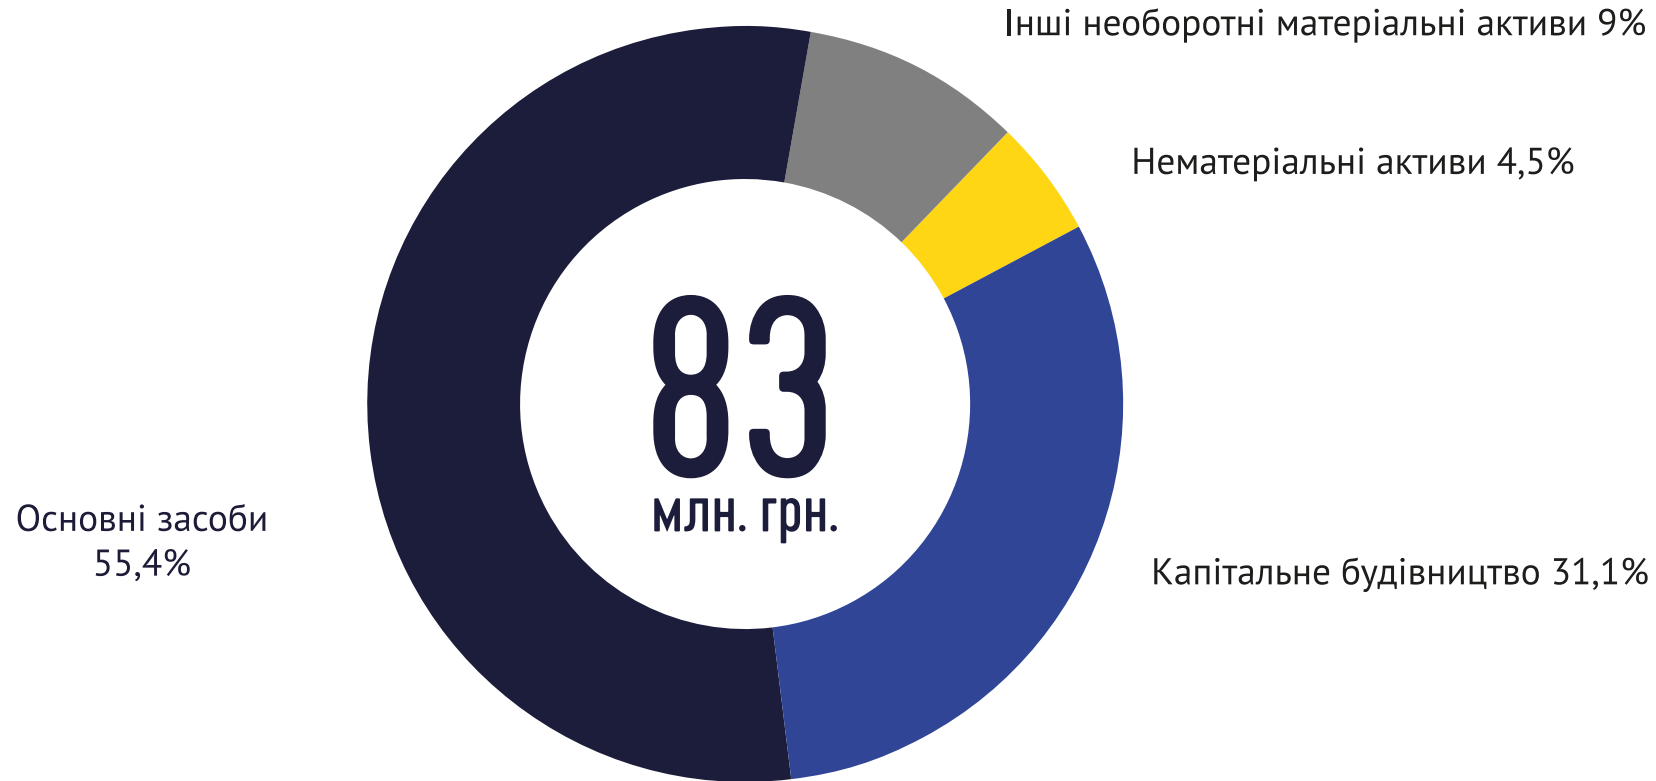

СТРУКТУРА КАПІТАЛЬНИХ ІНВЕСТИЦІЙ У 2020*