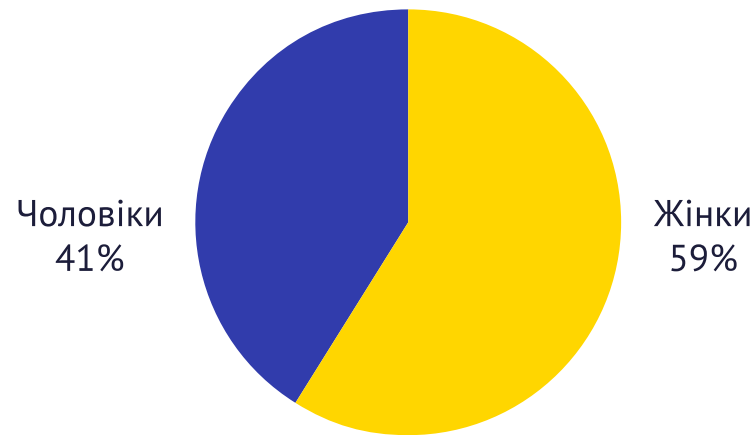

СОЦІАЛЬНІ АСПЕКТИ ТА КАДРОВА ПОЛІТИКА У 2020 РОЦІ

- У 2020 р. ТМГ повністю дотримувалася вимог законодавства України в сфері охорони праці та пожежної безпеки
- ТМГ створює умови праці, які дозволяють жінкам і чоловікам працювати на рівній основі, підтримуючи баланс між роботою та сімейним життям;
- Середньооблікова кількість співробітників у 2020 - 458 людей, кількість співробітників на 31.12.2020 – 394 людина

ГЕНДЕРНА СТРУКТУРА СПІВРОБІТНИКІВ НА КІНЕЦЬ 2020